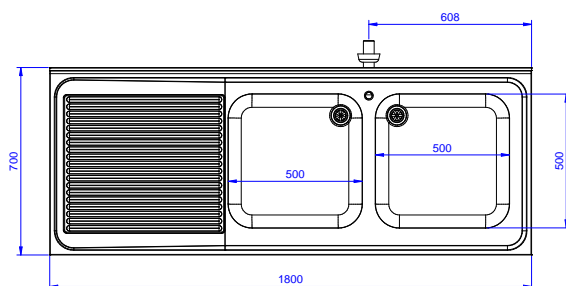

Shora

Odpad:

Odkapnice - umístění:

132930 (MLA2STN)

Vlevo

Hlavní informace

Šířka skříně:	1745 mm
Hloubka skříně:	645 mm
Výška skříně:	385 mm
Vnější rozměry, Šířka	1800 mm
Vnější rozměry, Hloubka	700 mm
Vnější rozměry, Výška	1000 mm
Zadní zvýšený límec, výška	100 mm
Zadní zvýšený límec, hloubka	13 mm
Zadní zvýšený límec, radius	R=10
Počet dřezů	2
Rozměry dřezu	500x500xH300
Počet a typ dveří:	2 Posuvné
Síla pracovní desky	50 mm
Netto váha:	60 kg

Nerezový program
Mycí stůl pro podpultovou myčku, se skříňkou, 2 dřezy vpravo &
odkapnicí vlevo, 1800mm

Společnost si vyhrazuje právo provádět změny v produktech
bez předchozího upozornění. Všechny informace byly správné v době tisku.