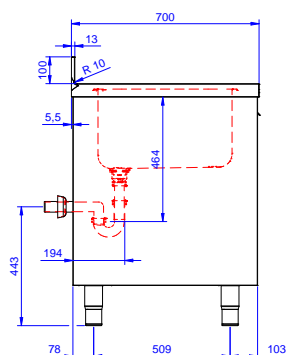

D = Odpad

Odpad:

Odkapnice - umístění:

132930 (MLA2STN)

Vlevo

Hlavní informace

Šířka skříně:	1745 mm
Hloubka skříně:	645 mm
Výška skříně:	385 mm
Vnější rozměry, Šířka	1800 mm
Vnější rozměry, Hloubka	700 mm
Vnější rozměry, Výška	1000 mm
Zadní zvýšený límec, výška	100 mm
Zadní zvýšený límec, hloubka	13 mm
Zadní zvýšený límec, radius	R=10
Počet dřezů	2
Rozměry dřezu	500x500xH300
Počet a typ dveří:	2 Posuvné
Síla pracovní desky	50 mm
Netto váha:	60 kg

Nerezový program
Mycí stůl pro podpultovou myčku, se skříňkou, 2 dřezy vpravo &
odkapnicí vlevo, 1800mm

Společnost si vyhrazuje právo provádět změny v produktech
bez předchozího upozornění. Všechny informace byly správné v době tisku.