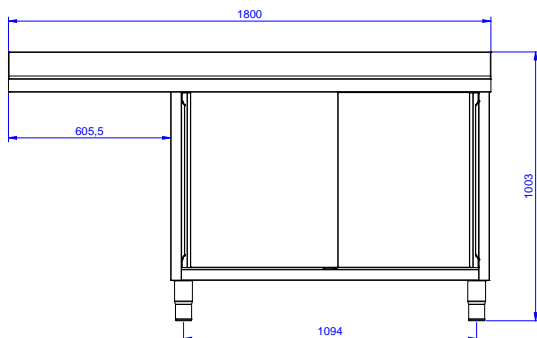

Zepředu

Boční